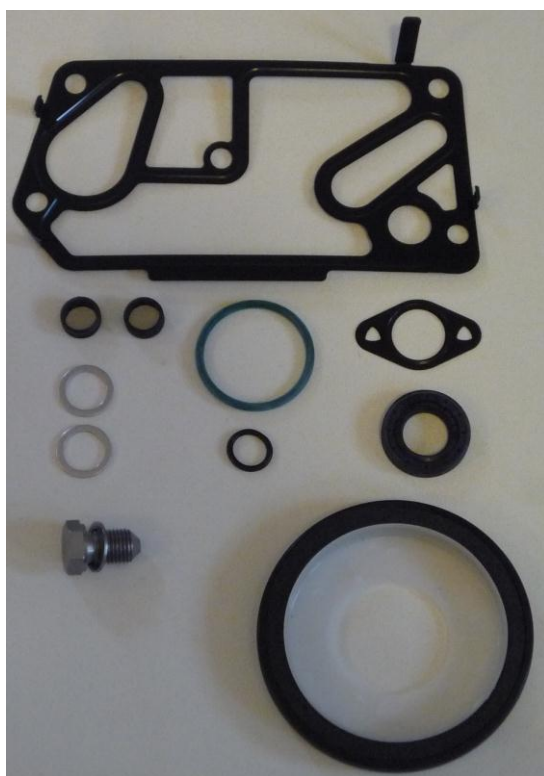

Das Original

VSI 13/12

NEU: Dichtungssatz, Kurbelgehäuse

Volkswagen

2,5 Ltr. TDI T5 | Touareg

AXD | AXE

BAC | BLJ | BLK | BNZ | BPC | BPD | BPE

Das Original

902.770

	 Das Original	
	902.770	
	030.790	Dirko™, beige